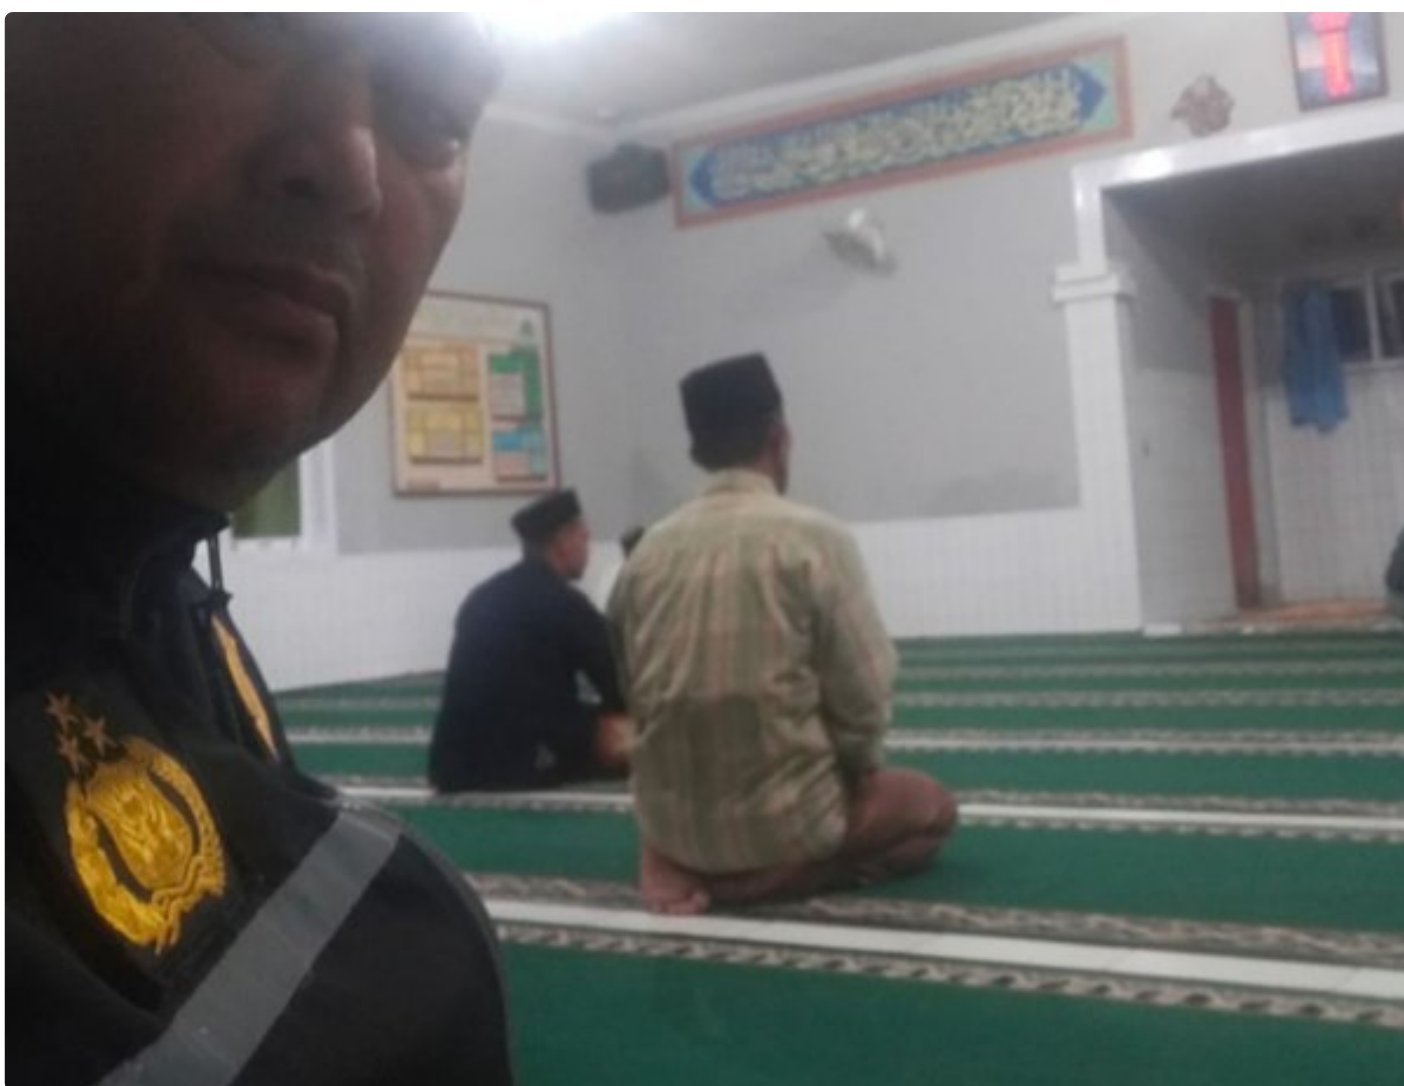

Safari Subuh Polsek Kalapanunggal Polres Sukabumi Jalin Silaturahmi dan Tingkatkan Kamtibmas

Sukabumi - SUKABUMI.WAJAHKORUPTOR.COM

Jul 11, 2024 - 10:21

Safari Subuh Polsek Kalapanunggal Polres Sukabumi Jalin Silaturahmi dan Tingkatkan Kamtibmas

Sukabumi, 11 Juli 2024 – Dalam upaya mempererat silaturahmi dan meningkatkan keamanan serta ketertiban masyarakat, Polsek Kalapanunggal melaksanakan kegiatan Safari Subuh pada Kamis (11/7) pagi. Acara ini dimulai